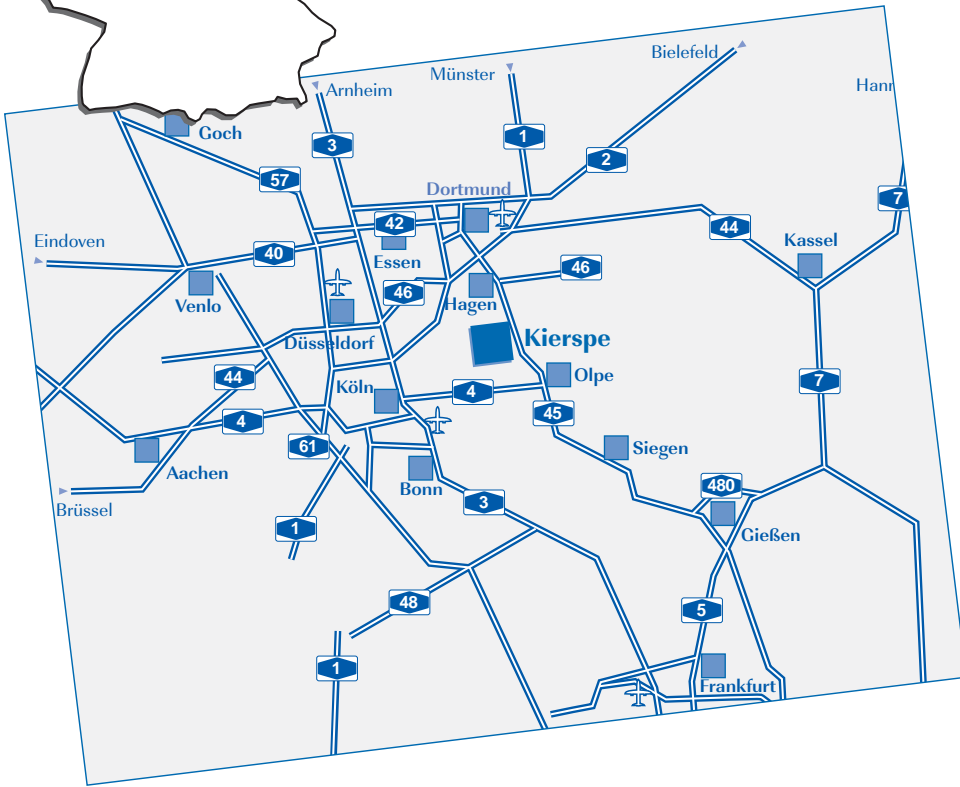

# Anfahrtskarte

## Von der BAB 45

nach der Abfahrt 16, Meinerzhagen,  
 in Richtung Meinerzhagen/Kierspe,  
 auf der B54, bis Kierspe fahren  
 in Kierspe, an der Ampelanlage links,  
 in die Kölner Straße abbiegen  
 nach ca. 1,4 km an der nächsten  
 Ampelkreuzung rechts, in die  
 Friedrich-Ebert-Straße/L528 abbiegen  
 hier finden Sie uns nach ca. 500 m  
 nach der Ampelanlage,  
 auf der linken Seite, Haus-Nr. 217a  
 (gegenüber der Sparkasse).